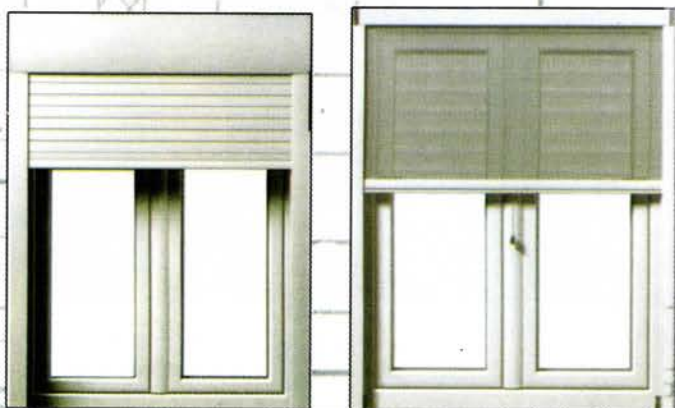

Δώστε νέα πνοή στο χώρο σας
αντικαθιστώντας τα παλιά σας
κουφώματα,
εύκολα και γρήγορα !

ΔΟΜΗΣΗ & ΑΝΑΚΑΙΝΙΣΗ **BAU HAUS**